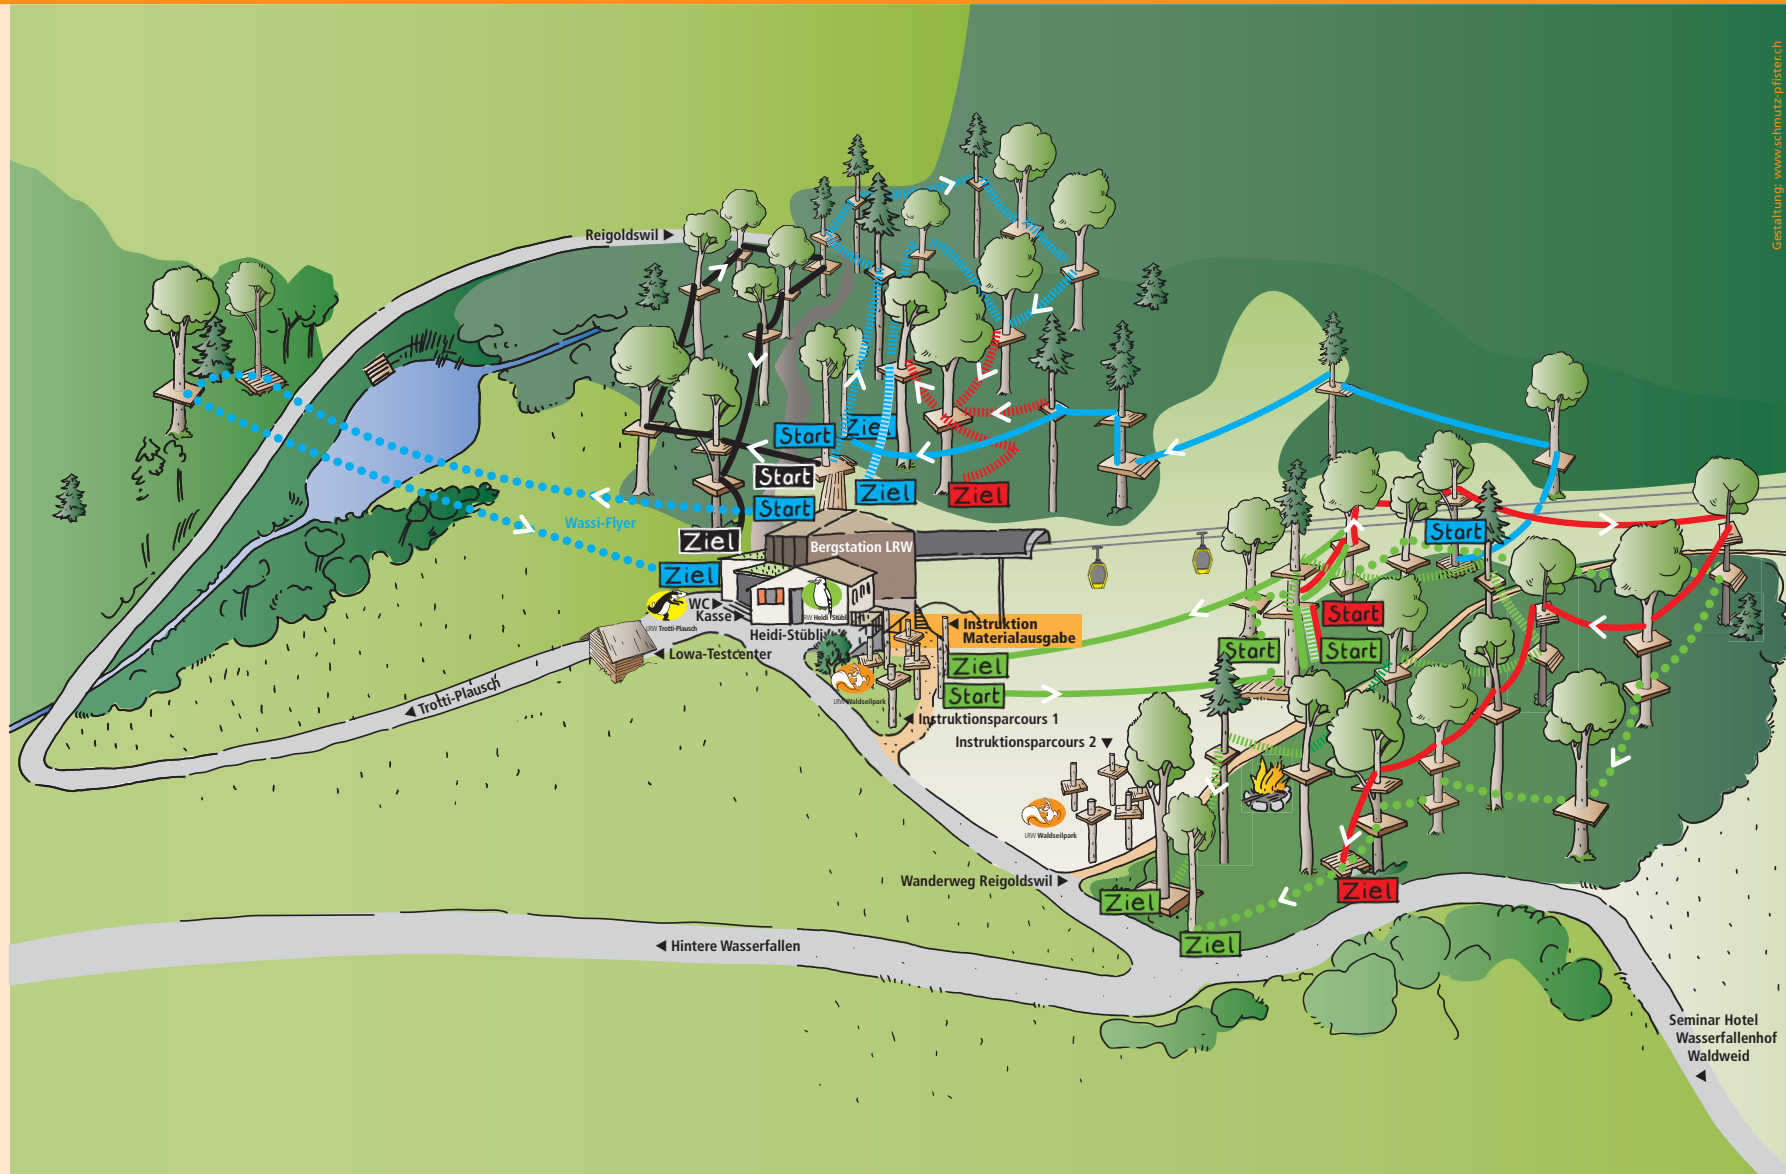

Luftseilbahn
Reigoldswil Wasserfallen

Sponsoren